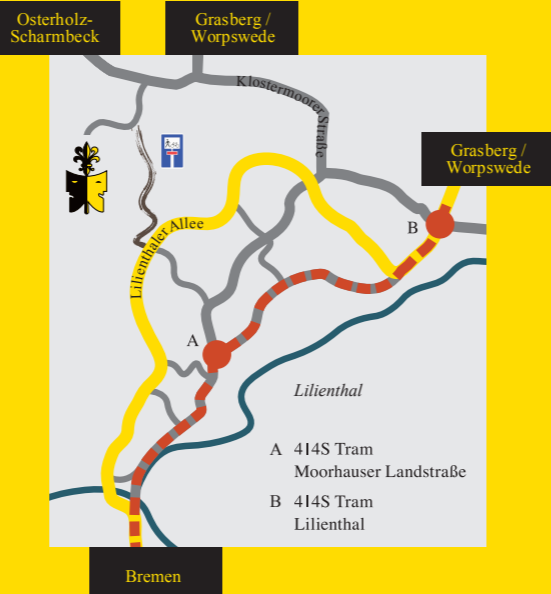

### So kommt ihr zu uns:

- Aus allen Richtungen kommend folgt ab der Ortsgrenze Lilienthal bitte den Hinweisschildern zur Freilichtbühne im Ortsteil Lilienthal-Frankenburg
- Navi: Lilienthal, Straße Speckendamm oder Höge